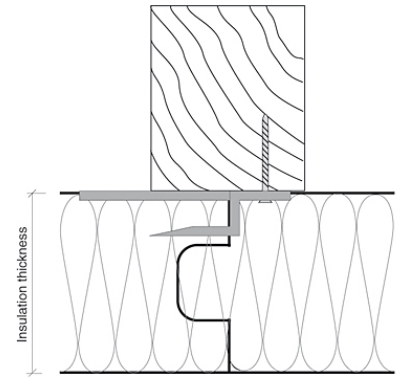

MSZAKI ADATOK

Kapocs szigetelőhabokhoz DVN

Termék megnevezése	Cikkszám	Szigetelőanyag vastagság [mm]
DVN 15	047240	60-ig
DVN 30	047243	80-tól