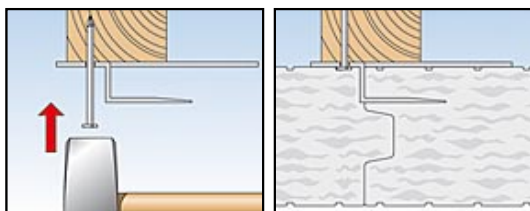

MKÖDÉSE

- A kapcsok a mellékelt szögekkel és kalapács használatával rögzíthetők a faszervezethez.
- A hegyes kapcsot úgy nyomjuk a szigetelőanyag oldalába, hogy az biztosan és egyértelműen felfeküdjön, majd a füleknél felszegezzük.